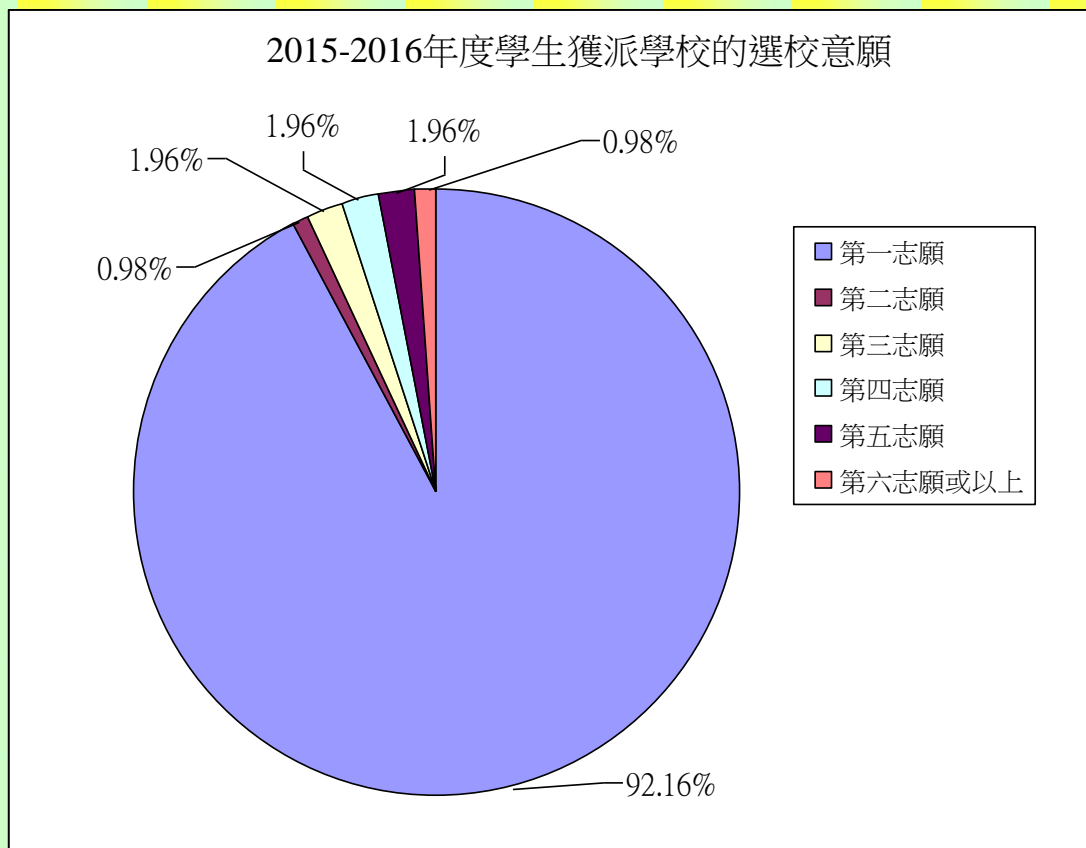

本年度六年級學生的中學派位結果理想，有 48% 學生獲派聯繫官立中學，有 92.16% 學生獲派第一志願。

2015-2016年度派往津貼中學、聯繫官立中學的人數

津貼中學包括：

- 1) 香港九龍塘基督教中華宣道會陳瑞芝紀念中學
- 2) 屯門天主教中學
- 3) 保良局百周年李兆忠紀念中學
- 4) 妙法寺劉金龍中學
- 5) 順德聯誼總會譚伯羽中學

聯繫官立中學包括：

- 1) 屯門官立中學
- 2) 南屯門官立中學
- 3) 新界鄉議局元朗區中學