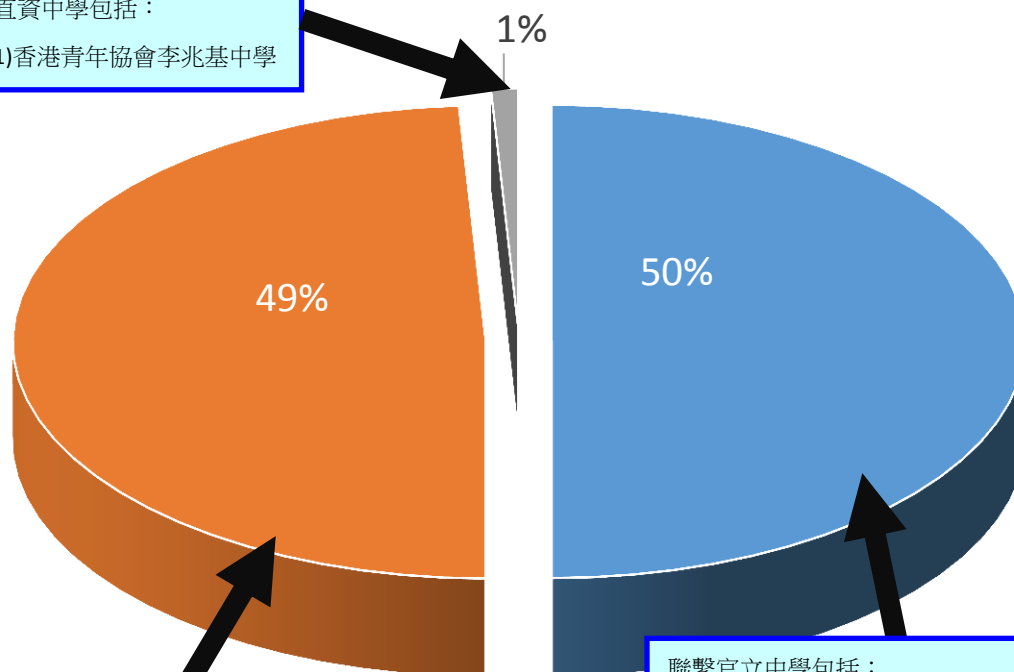

本年度六年級學生的中學派位結果理想，有 50% 學生獲派聯繫官立中學，有 86% 學生獲派第一志願。

2019-2020年度派往津貼中學、聯繫官立中學、直資中學的人數

直資中學包括：

- 1) 香港青年協會李兆基中學

津貼中學包括：

- 1) 妙法寺劉金龍中學
- 2) 基督教香港信義會元朗信義中學
- 3) 香港九龍塘基督教中華宣道會陳瑞芝紀念中學
- 4) 順德聯誼總會梁銶琚中學
- 5) 順德聯誼總會譚伯羽中學