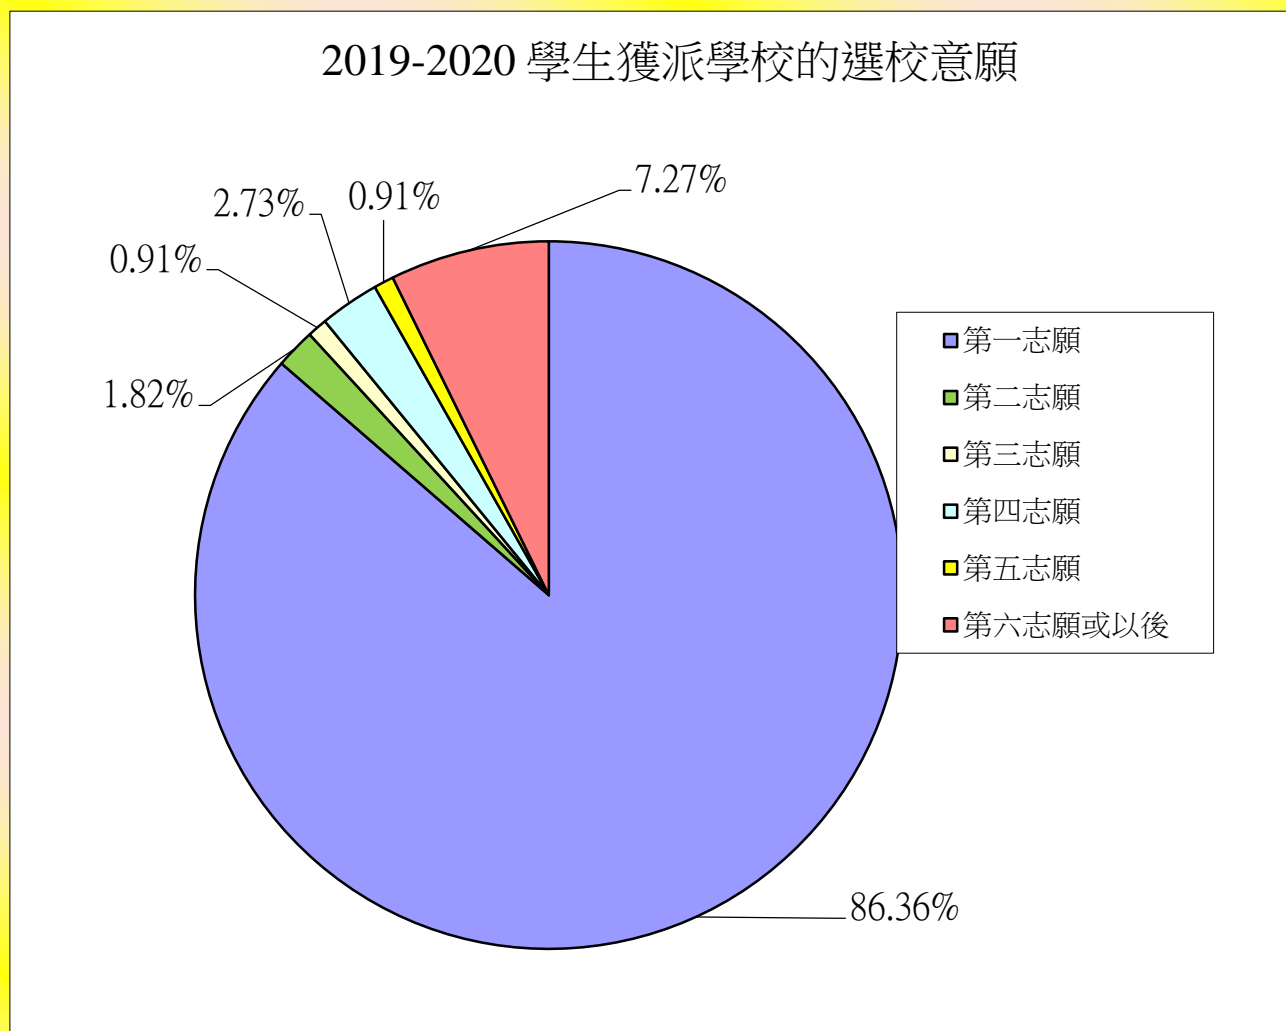

本年度六年級學生的中學派位結果理想，有 50% 學生獲派聯繫官立中學，有 86% 學生獲派第一志願。

2019-2020年度派往津貼中學、聯繫官立中學、直資中學的人數

直資中學包括：

- 1) 香港青年協會李兆基中學

津貼中學包括：

- 1) 妙法寺劉金龍中學
- 2) 基督教香港信義會元朗信義中學
- 3) 香港九龍塘基督教中華宣道會陳瑞芝紀念中學
- 4) 順德聯誼總會梁銶琚中學
- 5) 順德聯誼總會譚伯羽中學