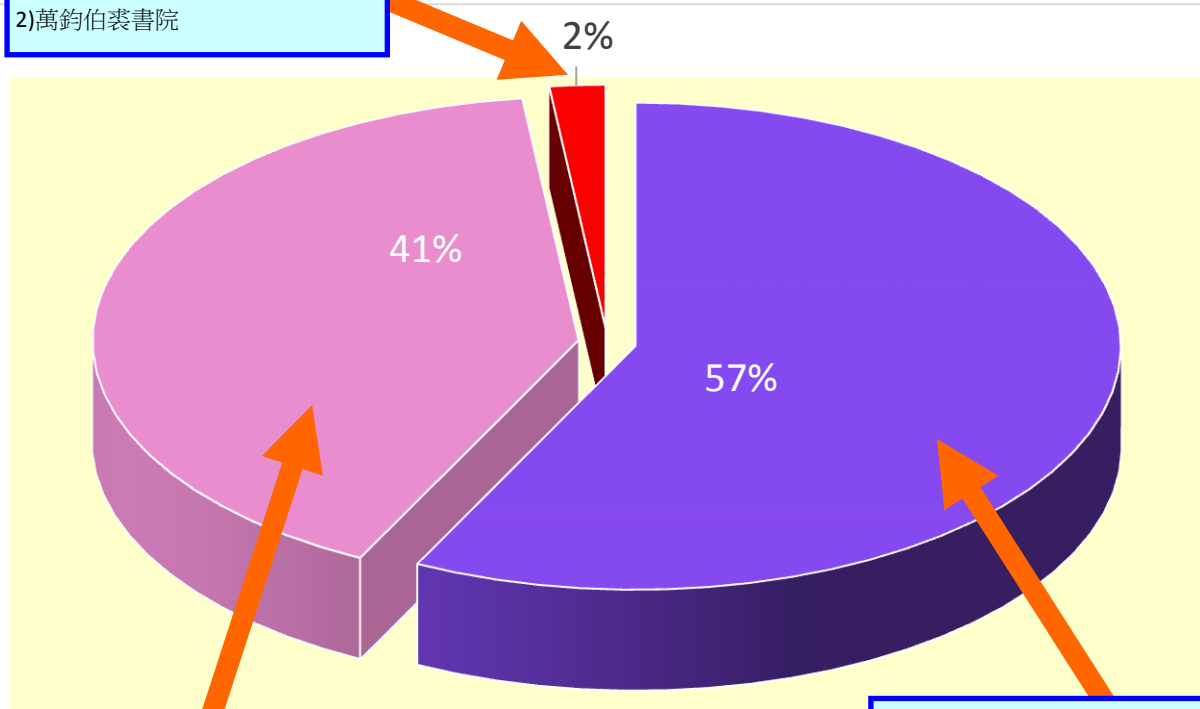

本年度六年級學生的中學派位結果理想，有 57% 學生獲派聯繫官立中學，有 90% 學生獲派第一志願。

第一志願	第二志願	第三志願	第四志願	第五志願或以上	
97	1	1	0	9	108

聯繫官立中學
62

津貼中學
44

直資中學
2

108

2020-2021 年度獲派津貼中學、聯繫官立中學、直資中學的人數

直資中學包括：
1) 聖士提反書院
2) 萬鈞伯裘書院