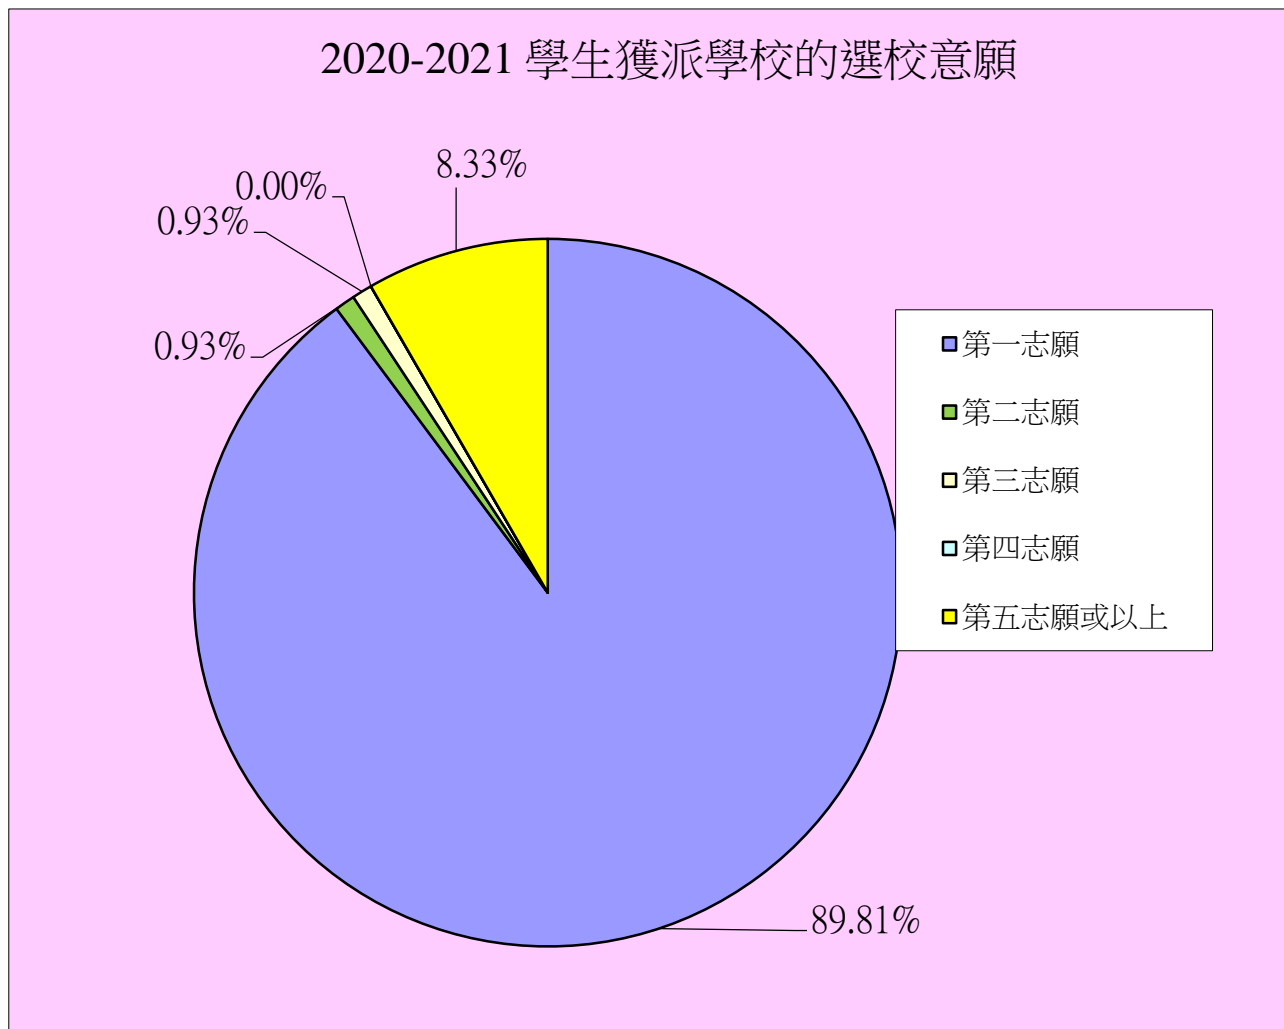

本年度六年級學生的中學派位結果理想，有 57% 學生獲派聯繫官立中學，有 90% 學生獲派第一志願。

第一志願	第二志願	第三志願	第四志願	第五志願或以上	
97	1	1	0	9	108

聯繫官立中學
62

津貼中學
44

直資中學
2

108

2020-2021 年度獲派津貼中學、聯繫官立中學、直資中學的人數

直資中學包括：
1) 聖士提反書院
2) 萬鈞伯裘書院