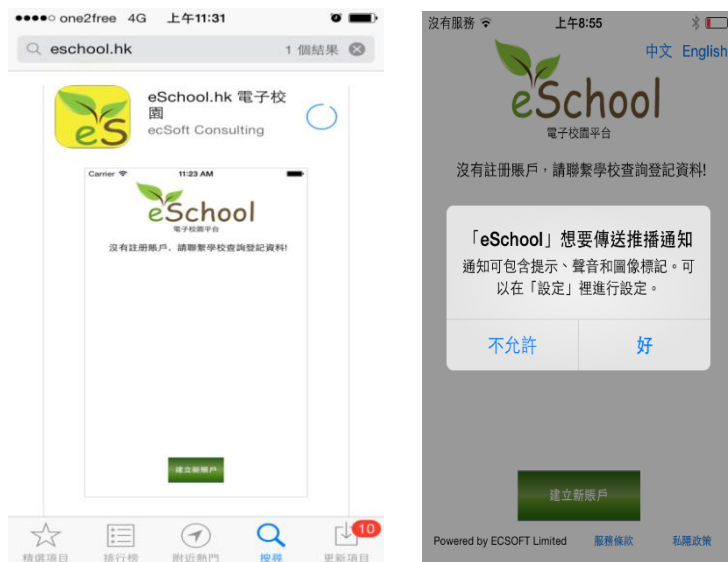

用戶到 Google Play 下載應用程式

用戶到 App store 下載應用程式

Android 手機用戶

在 Google Play Store，輸入 **eschool.hk** 搜索應用程式，下載後，開啟應用程式。

iPhone 手機用戶

在 iPhone App Store，輸入 **eschool.hk** 搜索應用程式，下載後，開啟應用程式。

系統詢問是否接收推送信息，請選擇“好”

用戶下載手機程式後，開啓首頁，按下建立新賬戶

輸入學校編號(**tmgps**)，用戶名稱及密碼(**已登記的手機號碼**)，請填寫用戶個人的電郵來接收系統訊息如忘記密碼

Powered by ecSoft Limited

成功登記後，學校主頁會出現