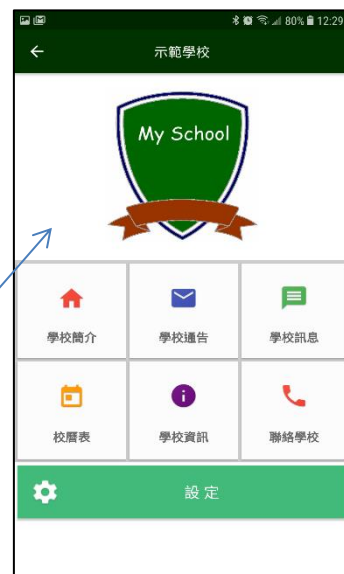

用戶到 Google Play 下載應用程式

用戶到 App store 下載應用程式

Android 手機用戶

在 Google Play Store，輸入 **eschool.hk** 搜索應用程式，下載後，開啟應用程式。

iPhone 手機用戶

在 iPhone App Store，輸入 **eschool.hk** 搜索應用程式，下載後，開啟應用程式。

系統詢問是否接收推送信息，請選擇“好”

用戶下載手機程式後，開啓首頁，按下建立新賬戶

輸入學校編號(**tmgps**)，用戶名稱及密碼(**已登記的手機號碼**)，請填寫用戶個人的電郵來接收系統訊息如忘記密碼

Powered by ecSoft Limited

成功登記後，學校主頁會出現